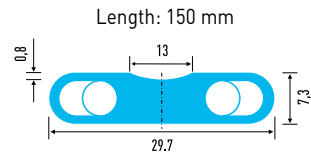

T +31 (0)186 641 444

ITW Welding

Elga

Group 1095

Flat Ceramic with flexible wire

| Art. No. | Stock Code | Description Pce Ceramic / Carton Carton / Pallet | Variant (Length) | Dimension Ceramic |
|----------|------------|--|---------------------|----------------------|
|----------|------------|--|---------------------|----------------------|

85811000 C Brown Ceramic
Round gap
50 in a Length
24 / Carton (24 m)
36 Carton / Pallet (864 m)

P 8581
1000 mm

Elga

Group 1095

Magnet Clamp

| Art. No. | Stock Code | Description Pce / Carton Carton / Pallet | Dimension |
|----------|------------|--|-----------|
|----------|------------|--|-----------|